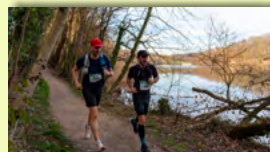

UN ATOUT TEAMBUILDING

IMMERSION
DANS LA NATURE